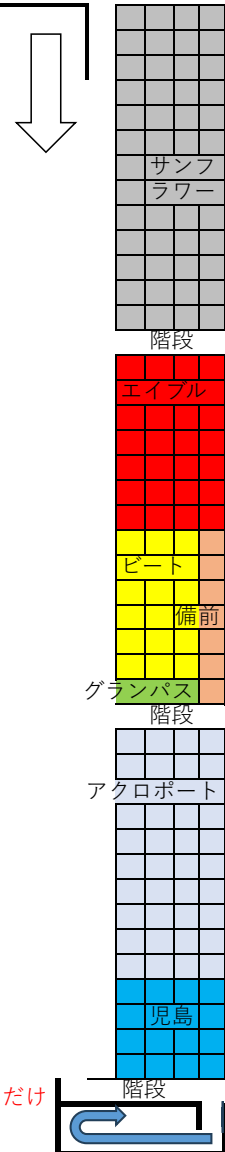

# 2026 春季エージグループ記録会 (席割り)

選手用観覧席への移動は、ご遠慮ください。選手に用がある場合は、50mデッキ控え場所にてお願いします。

チーム内で、自身の子のレース以外は、譲り合ってください。

競技によって、利用しないチームがある場合の席は、他のチームが利用してもかまいませんが

**チーム関係者が帰ってきた場合には率先して席を返してください。**

審判の**ホイッスルが鳴ったあとは、静かに**してください。スタートに影響があります。

抽選会のみだけ  
利用OK